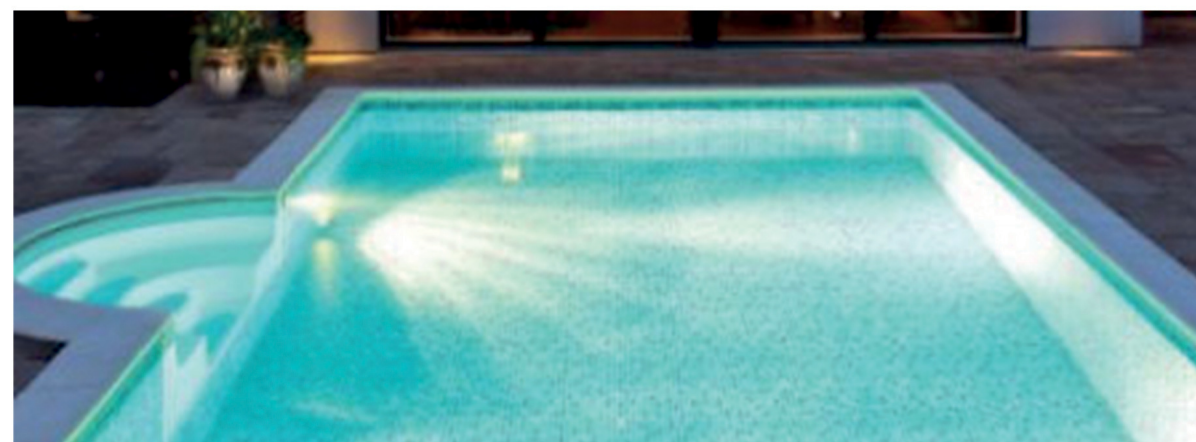

S K I S S
BRF MIDGÅRDS
RADHUSSAMFÄLLIGHET
1 6 0 8 2 6