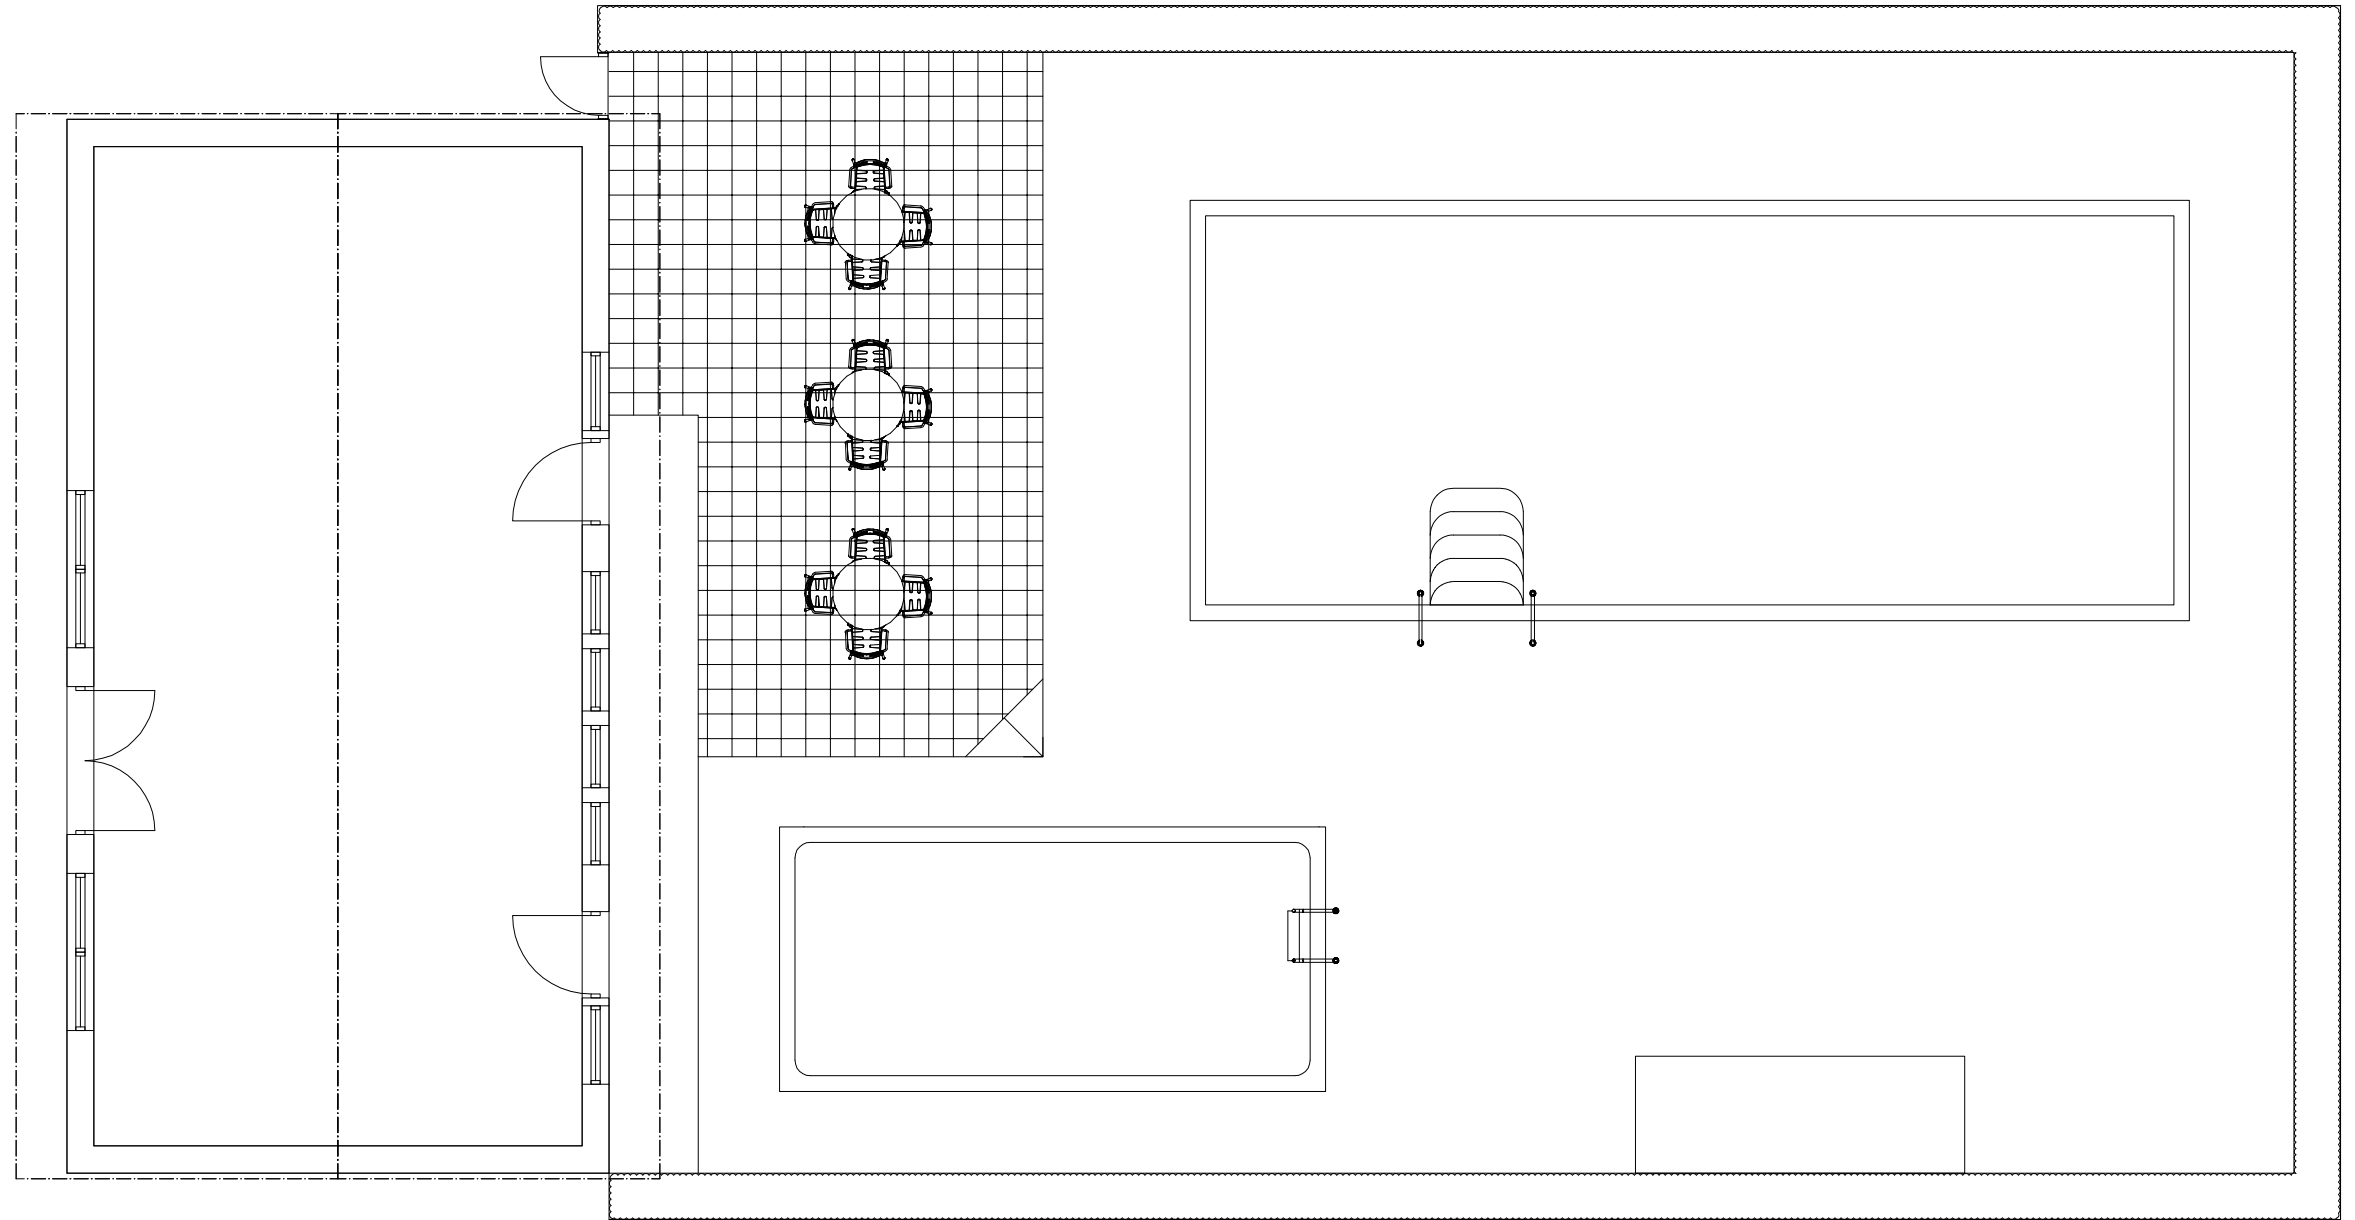

S K I S S
BRF MIDGÅRDS
RADHUSSAMFÄLLIGHET
1 6 0 8 2 6

BEFINTLIG PLAN, SKALA 1:100