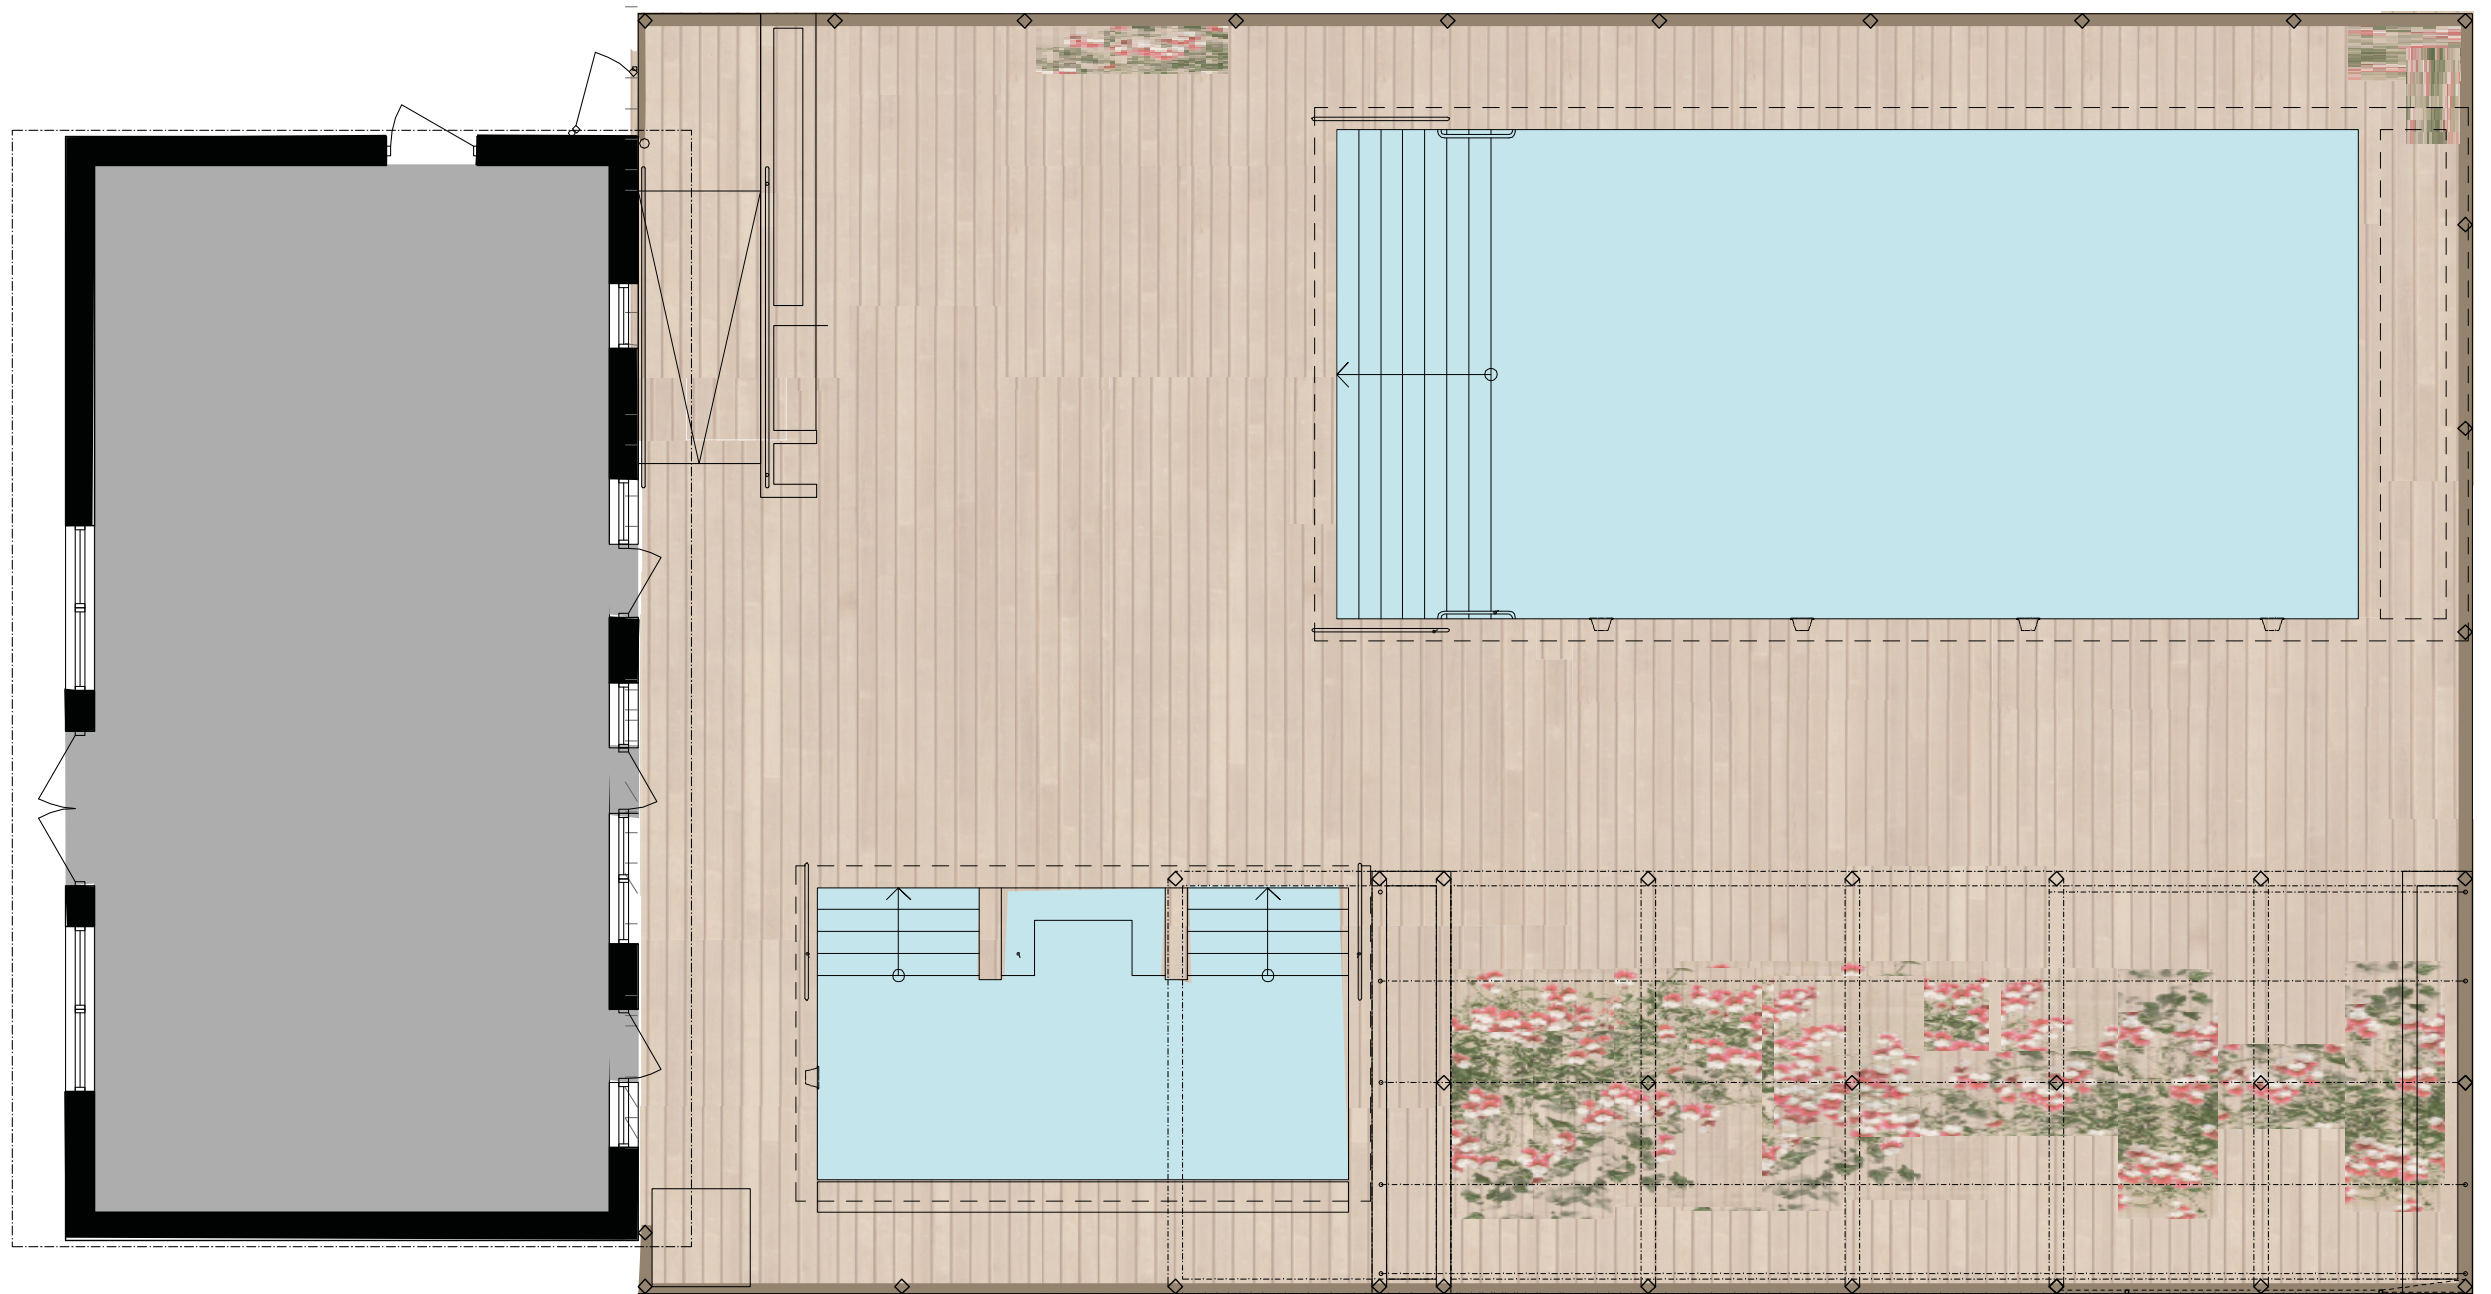

BRF MIDGÅRDS RADHUSSAMFÄLLIGHET

SKISS TILL UTVECKLING AV POOLOMRÅDE 2016.08.26

NÅGRA TANKAR BAKOM VÅRT FÖRSLAG:

- Ta vara på soligt hörn, skapa en skyddad yta med växtlighet
- Samla pooler och frigöra sammanhängande ytor till umgänge
- Upprustning av servicehus i klassik kuststil
- Belysning i poolerna
- Samma nivå på trädäck som inne i huset

S K I S S
BRF MIDGÅRDS
RADHUSSAMFÄLLIGHET
1 6 0 8 2 6

BEFINTLIG PLAN, SKALA 1:100

S K I S S
BRF MIDGÅRDS
RADHUSSAMFÄLLIGHET
1 6 0 8 2 6

NY PLANSKISS, SKALA 1:100

pp arkitekter

S K I S S
BRF MIDGÅRDS
RADHUSSAMFÄLLIGHET
1 6 0 8 2 6

PERSPEKTIVSKISS

pp arkitekter

POOLOMRÅDE, REFERENSBILDER

Ny, något upphöjd
sittplats i söderläge

Pergola

plats för solstol eller
långbord

badtunna kombinerad
sittbänk

Belysning i stora poolen